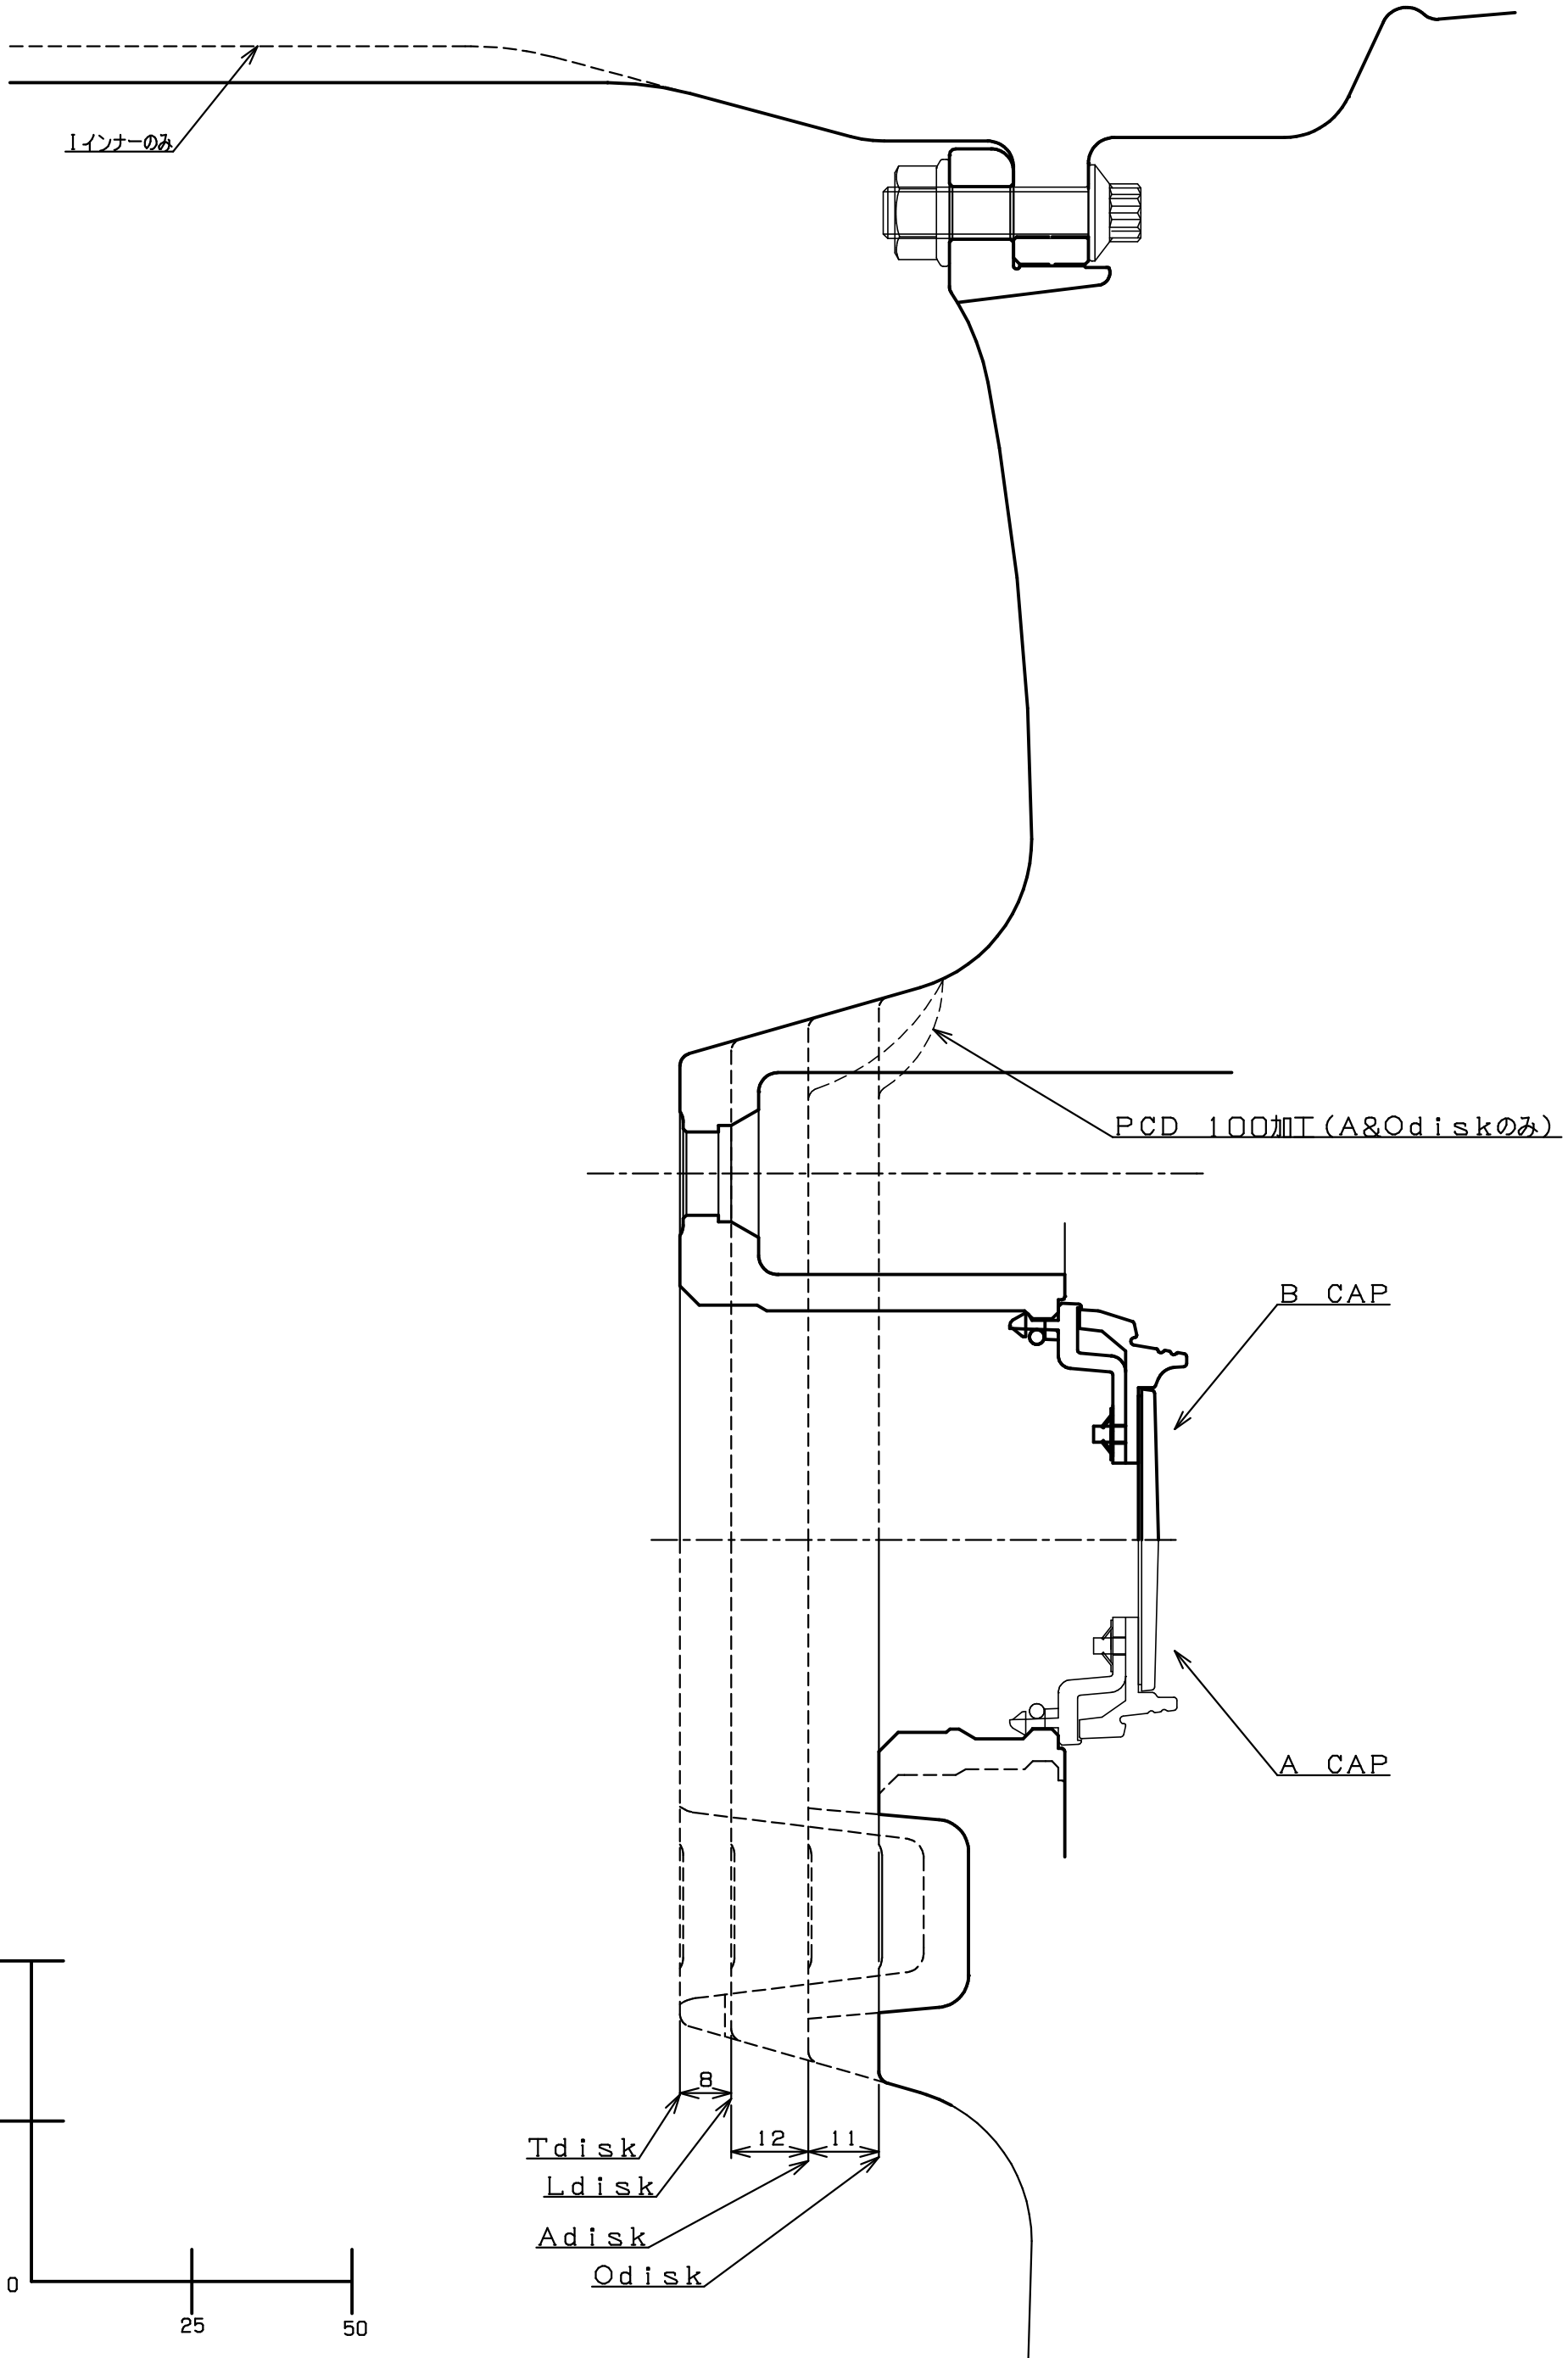

MEISTER M1 19in

ラインナーのみ

PCD 100加T (A&Odiskのみ)

B CAP

A CAP

Tdisk 8
Ldisk 12
Adisk 11
Odisk 11